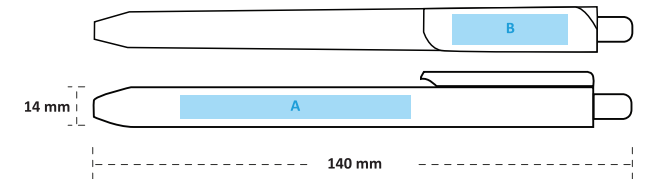

BASKI ÖLÇÜLERİ

- A : 6x60mm Uv & Tampon Baskı ► B : 8x30mm Uv & Tampon Baskı

► 10500

Plastik Tükenmez Kalem

- Basmalı Tükenmez Kalem
- 1.0mm Mavi Mürekkep
- 30.000 Adet Üzeri Özel Pantone Renkler

*Favori
Renginiz Hangisi?*