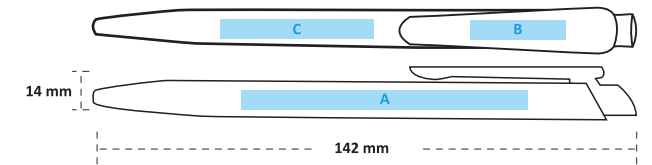

*Favori
Renginiz Hangisi?*

Yeni Ürün

PAKETLEME BİLGİLERİ

📦 Koli İçi Adet : 2.000

📦 İç Paket Adet : 100

📦 Koli Ölçüleri : 52x27x31 cm

📦 Koli Ağırlığı : 15.5 Kg.

BASKI ÖLÇÜLERİ