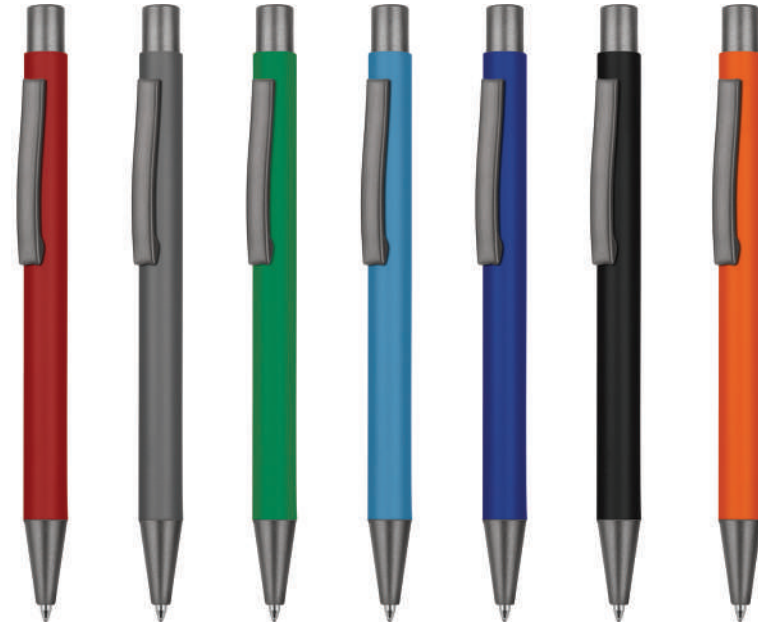

► **11240**
Metal Tükenmez Kalemler

- Mat Gövde
- Mavi Refil
- Lağer Baskıya Uygun