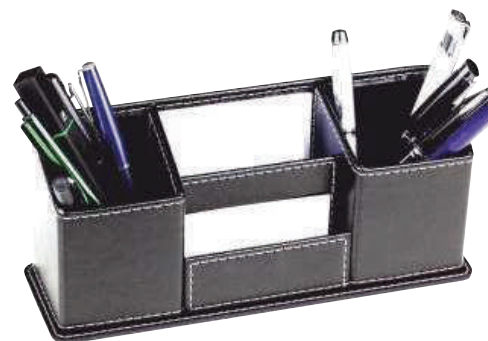

▶ 46200

Deri Masa Seti

▶ Ebat : 28,5 x 10,5 x 11 cm