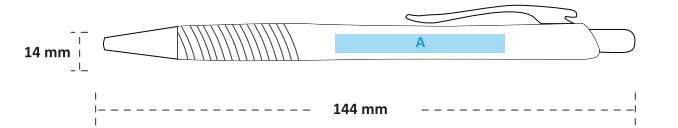

PAKETLEME BİLGİLERİ

📦 Koli İçi Adet : 2.000

📦 İç Paket Adet : 100

📦 Koli Ölçüleri : 52x27x31 cm

📦 Koli Ağırlığı : 15.9 Kg.

Yeni Ürün