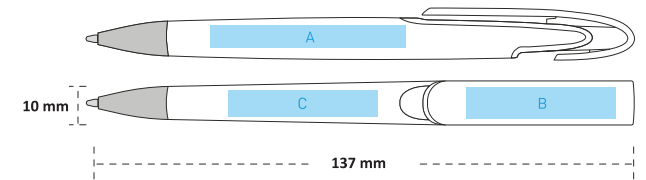

PAKETLEME BİLGİLERİ

- 📦 Koli İçi Adet : 2.000
- 📦 İç Paket Adet : 100
- 📏 Koli Ölçüleri : 53x34x32 cm
- ⚖️ Koli Ağırlığı : 22.5 Kg.