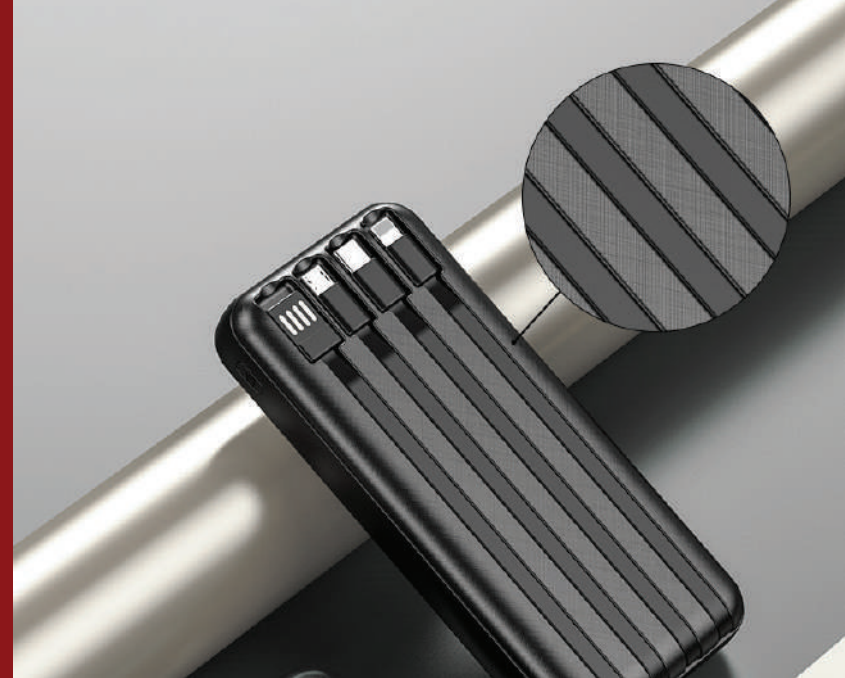

2160

Powerbank 10.000 mAh.

- Dijital Şarj Göstergesi ◀
- Wireless Şarj Özelliği ◀
- Plastik Kasa ◀
- 2x Usb , 1x Micro Çıkış ◀
- 1x Type C Çıkışı ◀
- Lüks Karton Kutu ◀