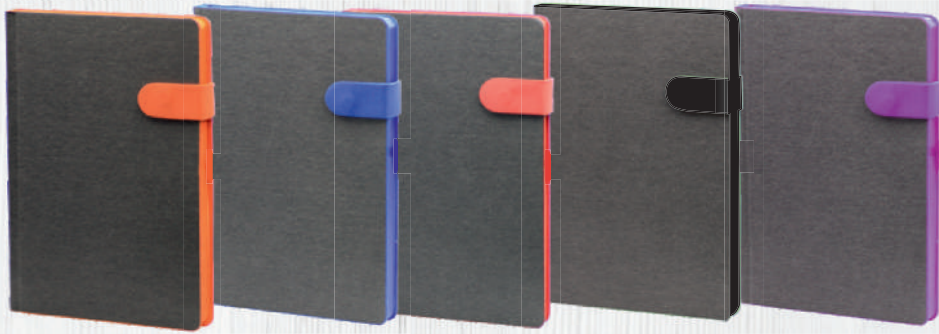

► 24320

Tarihsiz Defter

- Ebat: 15x21 cm
- Termo Deri Kapak
- Kareli Yaprak
- 224 Sayfa / 112 Yaprak
- 80 gr. Ivory Kağıt
- Sayfa Kenarı Boyalı
- Sıcak Baskı , Uv Baskı

24250 ◀

Tarihsiz Defter

- ◀ Ebat: 15x21 cm
- ◀ Termo Deri Kapak
- ◀ 70 gr. Ivory Kağıt
- ◀ 192 Sayfa / 96 Yaprak
- ◀ Sayfa Kenarı Boyalı
- ◀ Sıcak Baskı , Uv Baskı