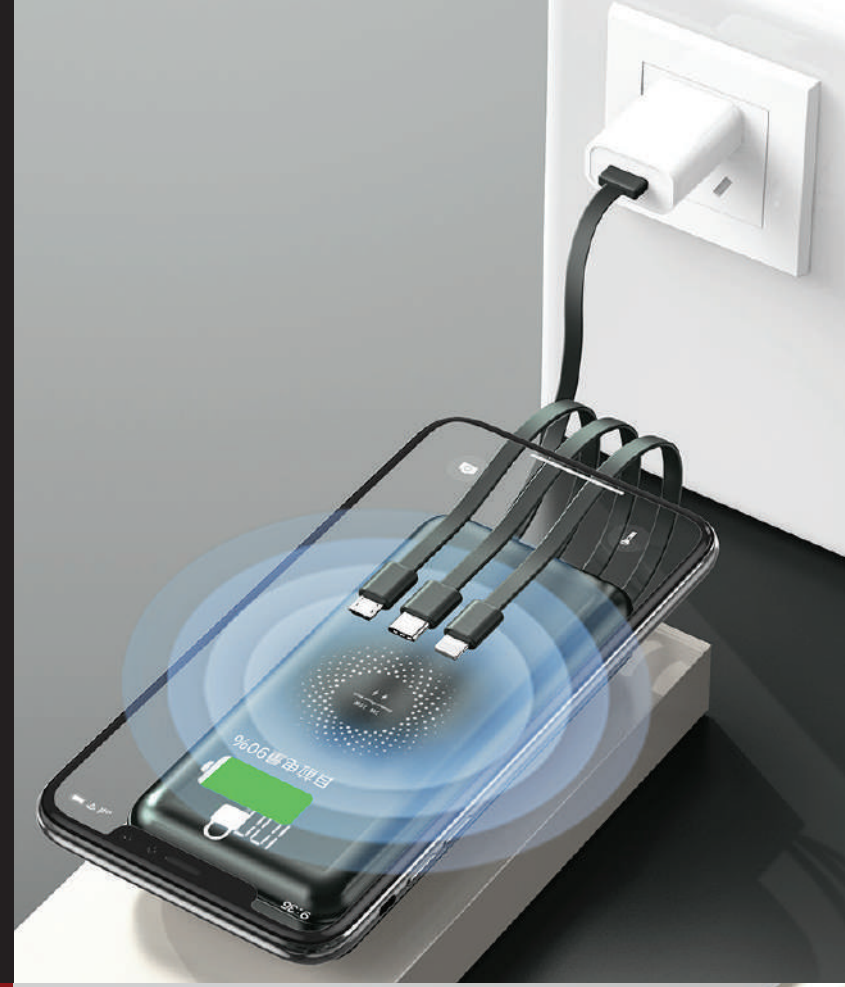

2160

Powerbank 10.000 mAh.

- Dijital Şarj Göstergesi ◀
- Wireless Şarj Özelliği ◀
- Plastik Kasa ◀
- 2x Usb , 1x Micro Çıkış ◀
- 1x Type C Çıkışı ◀
- Lüks Karton Kutu ◀