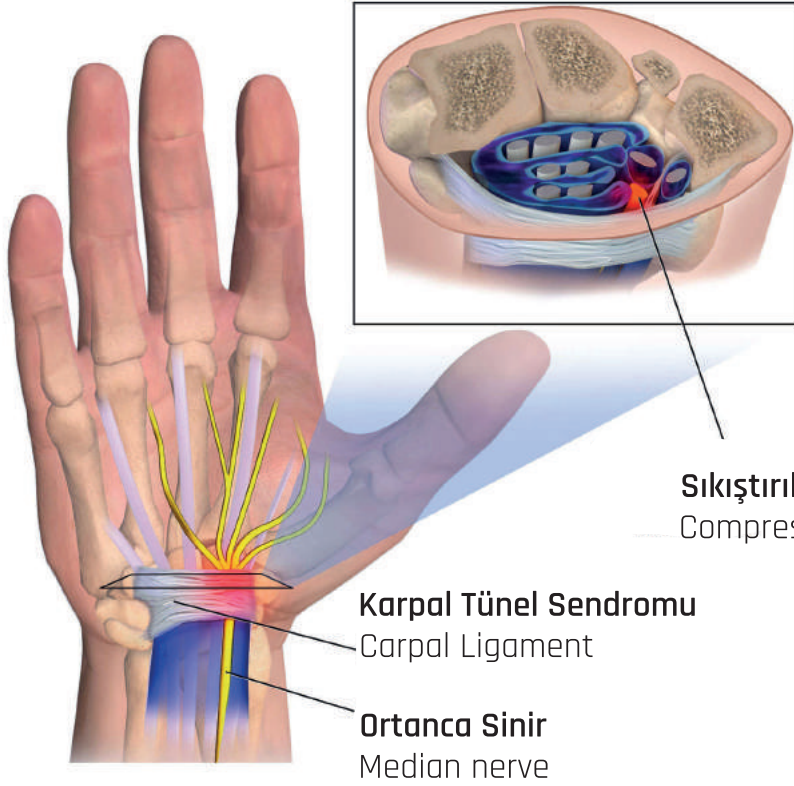

Sublimation

Min.Sipariş
1000 adet
Min.Order

Sıkıştırılmış Sinir
Compressed nerve

Karpal Tünel Sendromu
Carpal Ligament

Ortanca Sinir
Median nerve

Silikon Bileklik - Silicon Wristband

ERGONOMİK

Karpal Tünel Sendromu
yani " el - bilek kanalı hastalığı "
özellikle gün içerisinde
ellerini sık kullanan kişileri
tehdit ediyor ve orta sinir sıkışmasına
sebebiyet verebiliyor.
Bu hastalık için
silikon bileklik kullanabilirsiniz.