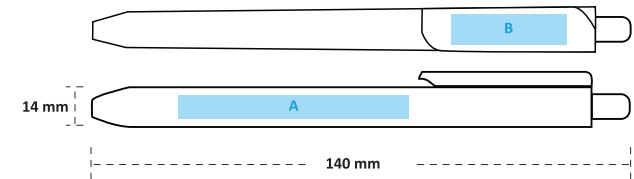

PAKETLEME BİLGİLERİ

📦 Koli İçi Adet : 2.000

📦 İç Paket Adet : 100

📦 Koli Ölçüleri : 53x34x32 cm

📦 Koli Ağırlığı : 18.65 Kg.

Yeni Ürün