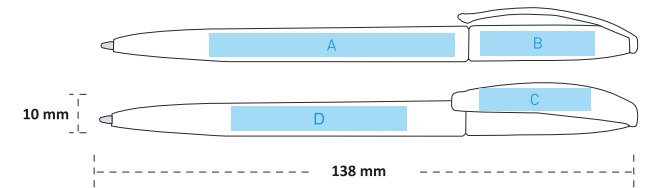

PAKETLEME BİLGİLERİ

- 📦 Koli İçi Adet : 2.000
- 📦 İç Paket Adet : 100
- 📏 Koli Ölçüleri : 52x27x31 cm
- ⚖️ Koli Ağırlığı : 15.2 Kg.