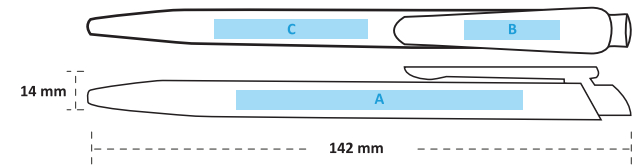

PAKETLEME BİLGİLERİ

📦 Koli İçi Adet : 2.000

📦 İç Paket Adet : 100

📦 Koli Ölçüleri : 52x27x31 cm

📦 Koli Ağırlığı : 15.5 Kg.

Yeni Ürün