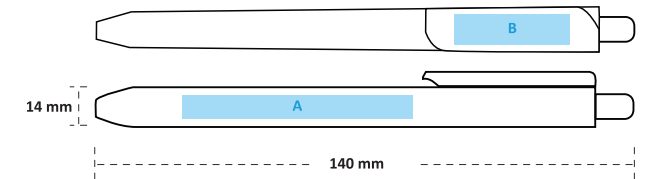

Plastik Tükenmez Kalem

- Basmalı Tükenmez Kalem
- 1.0 mm Mavi Mürekkep
- 30.000 Adet Üzeri Özel Pantone Renkler

*Favori
Renginiz Hangisi?*

Yeni Ürün

PAKETLEME BİLGİLERİ

- 📦 Koli İçi Adet : 2.000
- 📦 İç Paket Adet : 100
- 📦 Koli Ölçüleri : 53x34x32 cm
- 📦 Koli Ağırlığı : 18.65 Kg.