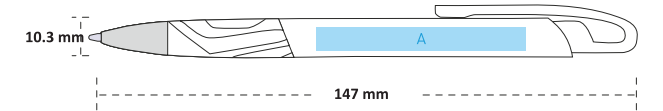

BASKI ÖLÇÜLERİ

► A : 6x55mm Uv & Tampon Baskı