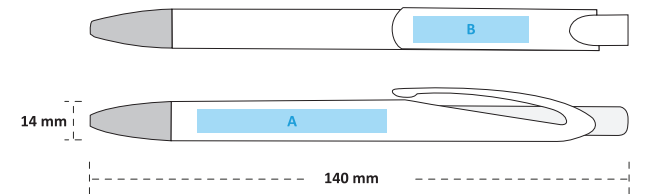

PAKETLEME BİLGİLERİ

- 📦 Koli İçi Adet : 2.000
- 📦 İç Paket Adet : 100
- 📦 Koli Ölçüleri : 53x34x32 cm
- 📦 Koli Ağırlığı : 17 Kg.

Yeni Ürün