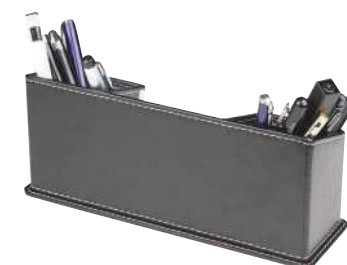

Deri Masa Seti

Ebat : 28,5 x 10 x 8,5 cm ◀

▶ 46350

Deri Masa Seti

▶ Ebat : 22 x 10,5 x 11 cm

64700 ◀

Deri Masa Seti

Ebat : 21 x 10,5 x 10,5 cm ◀