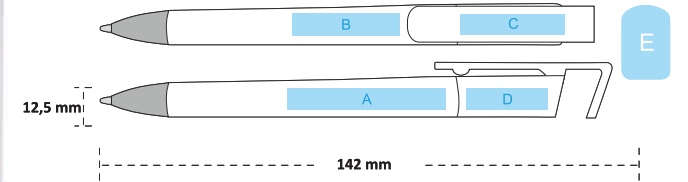

PAKETLEME BİLGİLERİ

- 📦 Koli İçi Adet : 2.000
- 📦 İç Paket Adet : 100
- 📦 Koli Ölçüleri : 53x34x32 cm
- 📦 Koli Ağırlığı : 18.3 Kg.

BASKI ÖLÇÜLERİ

- A : 7x55mm Uv & Tampon Baskı
- B : 7x30mm Tampon Baskı
- C : 6x30mm Uv & Tampon Baskı
- D : 7x15mm Tampon Baskı
- E : 8.8X13.5mm Domeks(Damla) Baskı