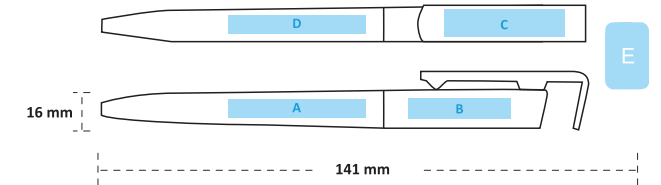

BASKI ÖLÇÜLERİ

- A : 5,5x40mm Uv & Tampon Baskı
- B : 6x30mm Uv & Tampon Baskı
- C : 8x35mm Uv & Tampon Baskı
- D : 5,5x40mm Tampon & Uv Baskı
- E : 8.8X11,9mm Domeks(Damla) Baskı