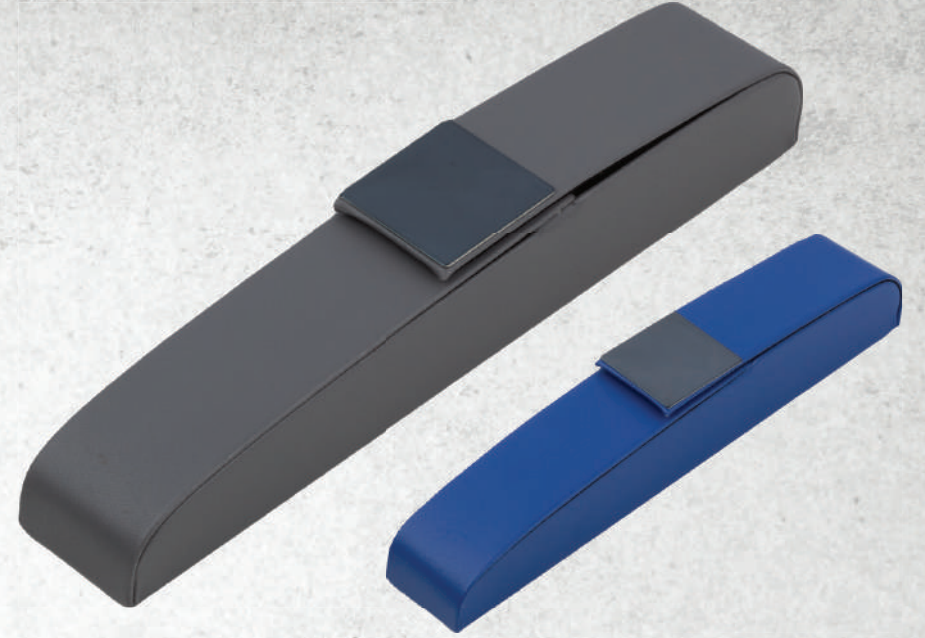

Renk Seçenekleri

Renk Seçenekleri

12420 Kalem Seti

- › Roller Kalem
- › Tükenmez Kalem
- › Mavi Refil

Renk Seçenekleri

Renk Seçenekleri

12460
Kalem Seti

- › Roller Kalem
- › Mavi Refil