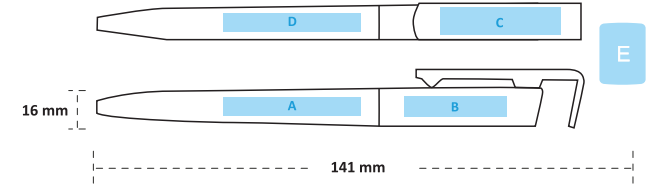

PAKETLEME BİLGİLERİ

- 📦 Koli İçi Adet : 2.000
- 📦 İç Paket Adet : 100
- 📦 Koli Ölçüleri : 53x34x32 cm
- 📦 Koli Ağırlığı : 18.45 Kg.

Yeni Ürün