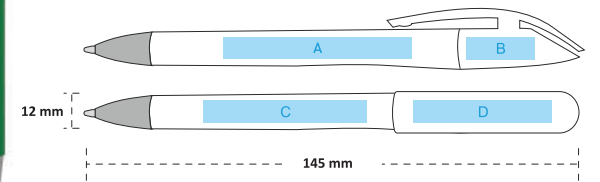

PAKETLEME BİLGİLERİ

📦 Koli İçi Adet : 2.000

📦 İç Paket Adet : 100

📦 Koli Ölçüleri : 53x34x32 cm

📦 Koli Ağırlığı : 20 Kg.

BASKI ÖLÇÜLERİ

1. A : 7x55mm Uv & Tampon Baskı ► C : 7x50mm Tampon Baskı
   ► B : 7x25mm Tampon Baskı ► D : 6x30mm Tampon Baskı