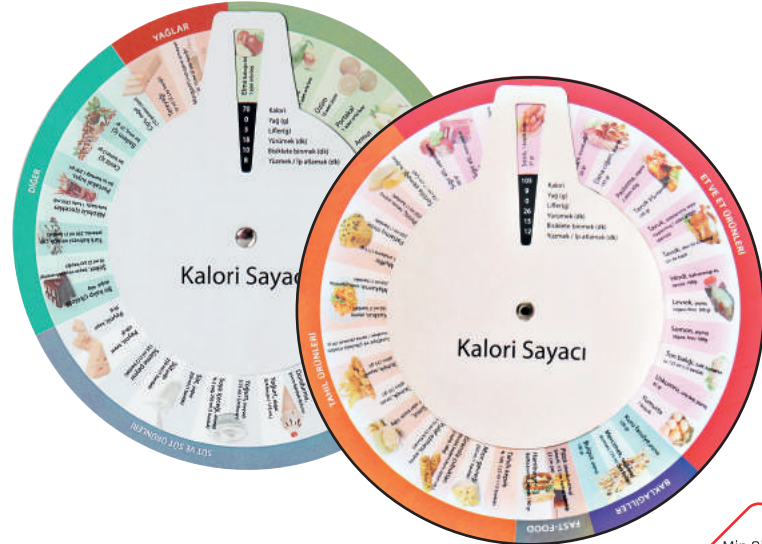

Min.Sipariş
500 adet
Min.Order

Wheel

Çark