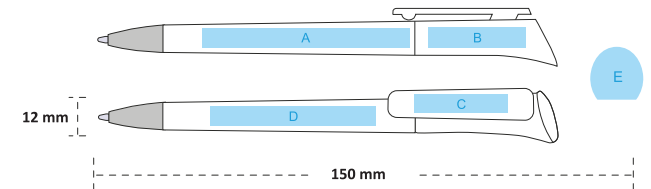

*Favori
Renginiz Hangisi?*

PAKETLEME BİLGİLERİ

📦 Koli İçi Adet : 1.000

📦 İç Paket Adet : 50

📦 Koli Ölçüleri : 52x27x31 cm

📦 Koli Ağırlığı : 12 Kg.

BASKI ÖLÇÜLERİ

- A : 7x55mm Uv & Tampon Baskı ► C : 7x30mm Uv & Tampon Baskı
► B : 7x28mm Tampon Baskı ► D : 7x45mm Tampon Baskı
► E : 14.7x14.7mm Domeks(Damla) Baskı