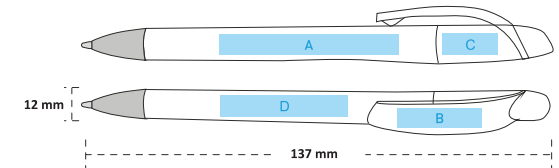

BASKI ÖLÇÜLERİ

- A : 7x55mm Uv & Tampon Baskı
- B : 6x25mm Uv & Tampon Baskı
- C : 7x15mm Tampon Baskı
- D : 7x45mm Uv & Tampon Baskı