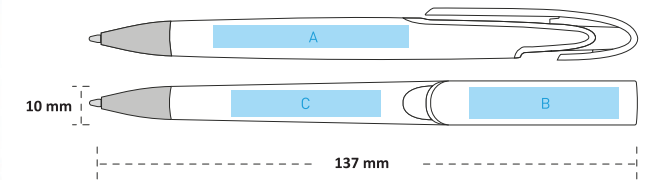

BASKI ÖLÇÜLERİ

1. A : 7x55mm Uv & Tampon Baskı ► B : 7x35mm Uv & Tampon Baskı
   ► C : 7x45mm Tampon Baskı