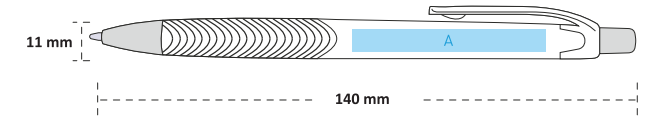

BASKI ÖLÇÜLERİ

► A : 6x55mm Uv & Tampon Baskı