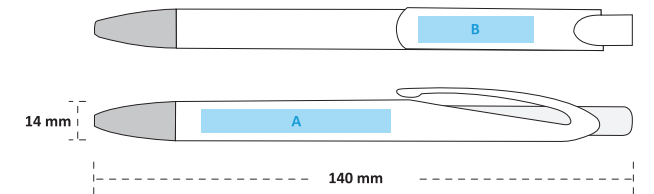

PAKETLEME BİLGİLERİ

- 📦 Koli İçi Adet : 2.000
- 📦 İç Paket Adet : 100
- 📦 Koli Ölçüleri : 53x34x32 cm
- 📦 Koli Ağırlığı : 17 Kg.

Yeni Ürün