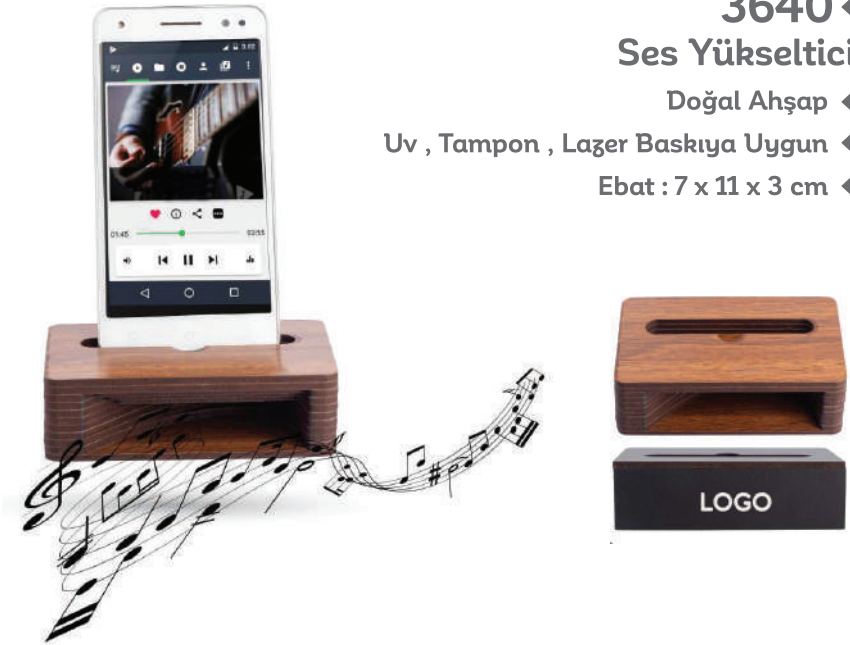

- Telefon Standı ◀
- Uv , Tampon , Lazer Baskıya Uygun ◀

► 4725
Kamera Kapatıcı

- Tampon , Uv Baskıya Uygun

3640◀
Ses Yükseltici

- Doğal Ahşap ◀
- Uv , Tampon , Lazer Baskıya Uygun ◀
- Ebat : 7 x 11 x 3 cm ◀